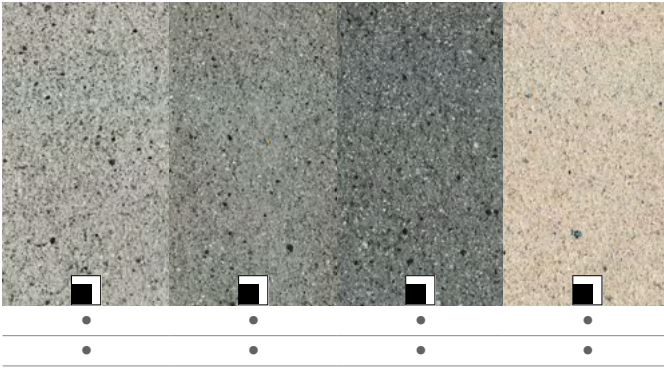

**GDM.MOLINA light** 80/40/5 cm, ferro soft, Granit dunkel

**GDM.MOLINA light** 80/40/5 cm, ferro soft, Granit mittel

80/40/5

60/40/5

**GDM.MOLINA light  
ferro soft, Granit hell**  
mikrofein gestrahlt und gebürstet, scharfkantig