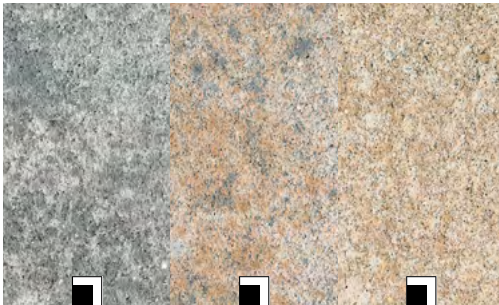

GDM.DECA light 60/40/5 cm, nativo, Muschel-Kalk nuanciert

GDM.DECA light 60/40/5 cm, nativo, Braun-Beige nuanciert

Dicke 5 cm

100/40/5

mit Sichtkanten

40/40/5

40/40/5

80/40/5

60/40/5

40/40/5

40/40/5

40/8/1

100/40/5 cm

80/40/5 cm

60/40/5 cm

40/40/5 cm

1 Sichtkante 40/40/5 cm

2 Sichtkanten 40/40/5 cm

2 Sichtkanten 40/40/5 cm

GDM.DECA light
nativo, Grau-Schwarz nuanciert
naturbelassen, scharfkantig

GDM.DECA light
nativo, Muschel-Kalk nuanciert
naturbelassen, scharfkantig