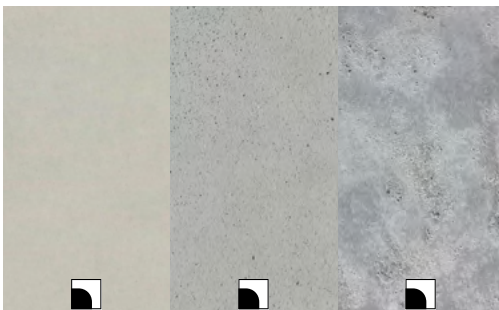

GDM.MASSIMO® light

Bei der Gestaltung von Außenanlagen bietet GDM.MASSIMO light ein höchst mögliches Maß an Flexibilität. Nahezu jede gestalterische Vorgabe kann umgesetzt werden – individuell und unverwechselbar, aus feinstem Sichtbeton.

200/100/6,5 cm
150/100/6,5 cm
100/100/6,5 cm
Sonderformate

GDM.MASSIMO light
visia, Grau
Hochleistungs-beton
schalungsglatt

GDM.MASSIMO light
ruvido, Grau
Hochleistungs-beton
leicht aufgeraut

GDM.MASSIMO light
etrusco, Grau
Hochleistungs-beton
mit porösen Einschlüssen