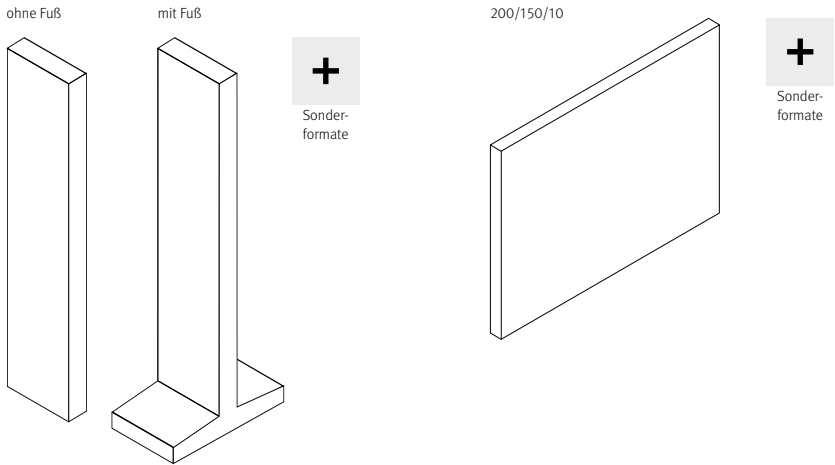

stele 50/10/250 cm
stele mit Fuß 50/10/250 cm
wall 200/10/150 cm

GDM.MASSIMO stele & wall

visia, Grau
Hochleistungs-beton
schalungsglatt

GDM.MASSIMO stele & wall

visia, Corten
Hochleistungs-beton
schalungsglatt

GDM.MASSIMO stele & wall

visia, mit Motiv
Hochleistungs-beton
schalungsglatt, Motiv gestrahlt

GDM.MASSIMO stele & wall

ferro, Grau
edelstahlkugelgestrahlt