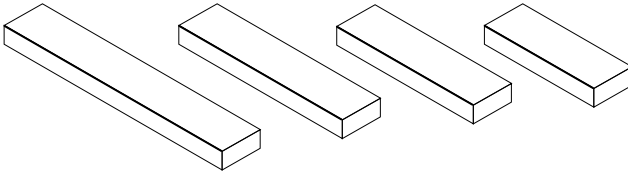

GDM.MASSIMO® step und L-step

Unsere Stufen aus der Manufaktur ermöglichen harmonische Gesamtkonzepte mit bleibendem Eindruck. Farb- und Oberflächenvorgaben sowie spezielle Größen können auf Ihre Bedürfnisse und Anforderungen zugeschnitten werden. Die Elemente bestehen aus selbstverdichtendem Hochleistungsbeton.

Handfertigung

200/35/14,8

150/35/14,8

125/35/14,8

100/35/14,8

Sonderformate

GDM.MASSIMO step 125/35/14,8 cm, visia, Grau

Winkelstufen

150/33/17

125/33/17

100/33/17

Sonder-
formate

•	•	•
•	•	•
•	•	•
•	•	•
•	•	•
•	•	•
•	•	•

- step 200/35/14,8 cm
- step 150/35/14,8 cm
- step 125/35/14,8 cm
- step 100/35/14,8 cm
- L-step 150/33/17 cm
- L-step 125/33/17 cm
- L-step 100/33/17 cm