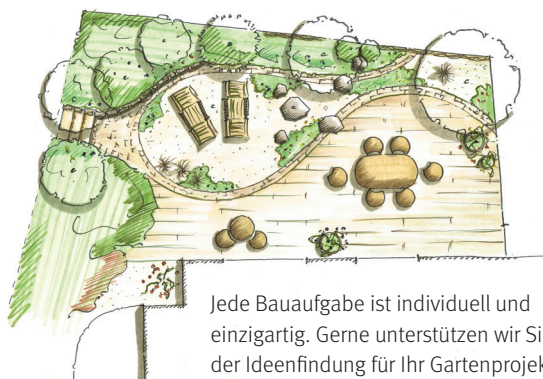

Ihr Fachberater:

Jede Bauaufgabe ist individuell und einzigartig. Gerne unterstützen wir Sie bei der Ideenfindung für Ihr Gartenprojekt.

Online planen
www.godelmann.de/stylefinder

Produktübersicht