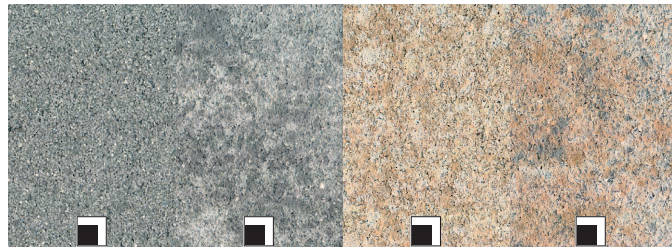

80/80/5 cm

60/40/5 cm

GDM.LAMARO light
silco, Sandgrau hell
gebürstet

GDM.LAMARO light
silco, Rauchgrau
gebürstet

GDM.LAMARO light
silco, Beige
gebürstet

ab
28,10 €
/m²

ÖKOLOGISCH

GDM.VIA stone mit 6 mm Fuge lässt das Regenwasser direkt an Ort und Stelle versickern und ist dabei problemlos befahrbar.