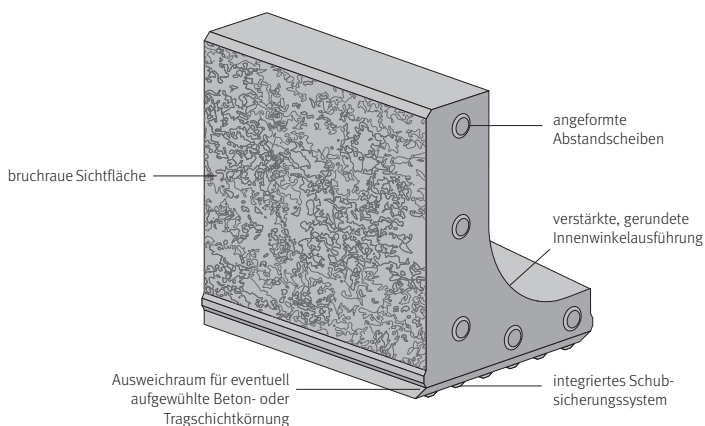

GDM.MAXI L-wall NEU

Die GDM.MAXI L-wall ist die perfekte Ergänzung zum GDM.MAXI block. Mit ihrer bruchrauen Sichtfläche sorgt sie für Stabilität und Stil in Terrassen, Einfahrten und Gärten. Ob als Stützelement für Erdmassen, Begrenzungen oder zur Gestaltung von Hochbeeten und Einfassungen – die GDM.MAXI L-wall verbindet technische Präzision mit natürlicher Optik und vielseitigen Einsatzmöglichkeiten.