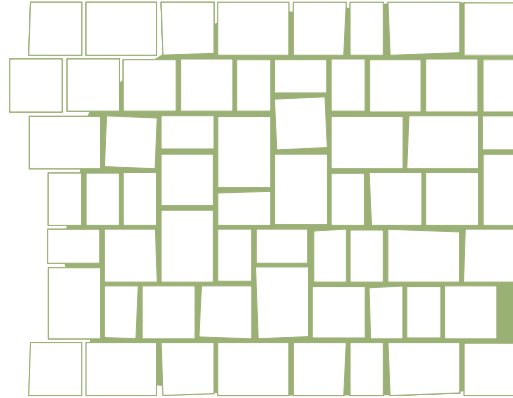

Kleinpflastersystem (Typ AY)

Alle Preise zum Produkt finden Sie im Kompendium **Produkte, Technik, Preise 2025** auf Seite 108.

- Mittelpflastersystem (Typ AX) 10 cm
- Kleinpflastersystem (Typ AY) 10 cm

GDM.ACENTRO stone
finer, Nautrbeige schattiert
bossierte kanten

GDM.ACENTRO stone
finer, Nautrgau schattiert
bossierte kanten

ab
47,00 €
/m²