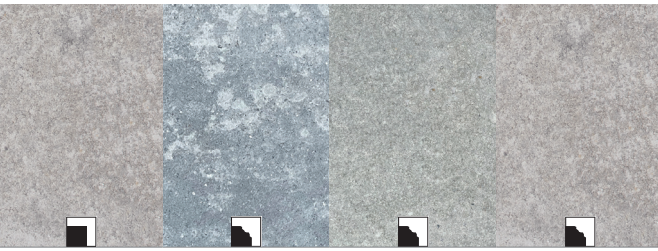

Dicke 8 cm

Kleinfustersystem (Typ BH) | **lieferbar ab Mai 2025**

Dicke 10 cm

Kleinfustersystem (Typ BF)

Großpfustersystem (Typ BE)

Alle Preise zum Produkt finden Sie im Kompendium **Produkte, Technik, Preise 2025** auf Seite 106.