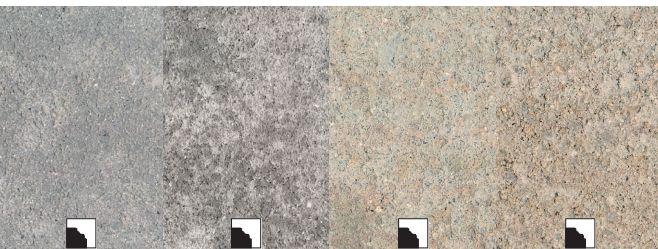

GDM.VIA stone Sonderpreis-Aktion

GDM.VIA stone ist ein Klassiker, wenn es um zeitlos gestaltete Fläche geht. Die gefälligen Formate in natürlichen Farben und Schattierungen überzeugen Liebhaber von traditionellen Pflasterungen.

Alle Preise zum Produkt finden Sie im Kompendium **Produkte, Technik, Preise 2025** auf Seite 118.

Euro/m²	Euro/m²	Euro/m²	Euro/m²	
-	•	-	•	Mehrsteinsystem 6 cm Typ AP
•	•	•	•	Mehrsteinsystem 8 cm Typ AP
-	•	-	•	Mehrsteinsystem Typ AP 6 mm
-	•	-	•	35/17,5/8 cm
-	-	-	•	*21/17,5/8 cm

GDM.VIA stone
antikplus, Grau
geallert

GDM.VIA stone
antikplus, Grau-Schwarz nuanciert
geallert

GDM.VIA stone
antikplus, Braun-Beige nuanciert
geallert

GDM.VIA stone
antikplus, Muschel-Kalk nuanciert
geallert

ab
19,75
/m²

* ökologischer Flächenbelag bei 4 (-5) mm Fuge.

scharfkantig
bossierte Kanten