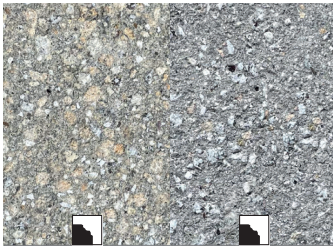

Kleinpflastersystem (Typ AY)

Alle Preise zum Produkt finden Sie im Kompendium **Produkte, Technik, Preise 2025** auf Seite 108.

- Mittelpflastersystem (Typ AX) 10 cm
- Kleinpflastersystem (Typ AY) 10 cm

GDM.ACENTRO stone
finer, Nautrbeige schattiert
bossierte kanten

GDM.ACENTRO stone
finer, Nautrgau schattiert
bossierte kanten

ab
47,00 €
/m²