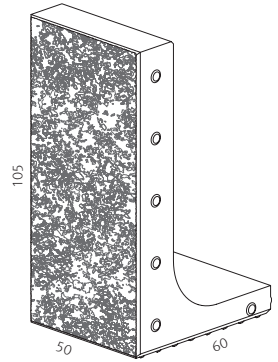

GDM.MAXI L-wall NEU

Die GDM.MAXI L-wall ist die perfekte Ergänzung zum GDM.MAXI block. Mit ihrer bruchrauen Sichtfläche sorgt sie für Stabilität und Stil in Terrassen, Einfahrten und Gärten. Ob als Stützelement für Erdmassen, Begrenzungen oder zur Gestaltung von Hochbeeten und Einfassungen – die GDM.MAXI L-wall verbindet technische Präzision mit natürlicher Optik und vielseitigen Einsatzmöglichkeiten.

60/50/105 cm

50,5/50/80 cm

38/50/55 cm

Alle Preise zum Produkt finden Sie im Kompendium **Produkte, Technik, Preise 2025** auf Seite 244.

•	•	Winkelstütze 60/50/105 cm
•	•	Winkelstütze 50,5/50/80 cm
•	•	Winkelstütze 38/50/55 cm