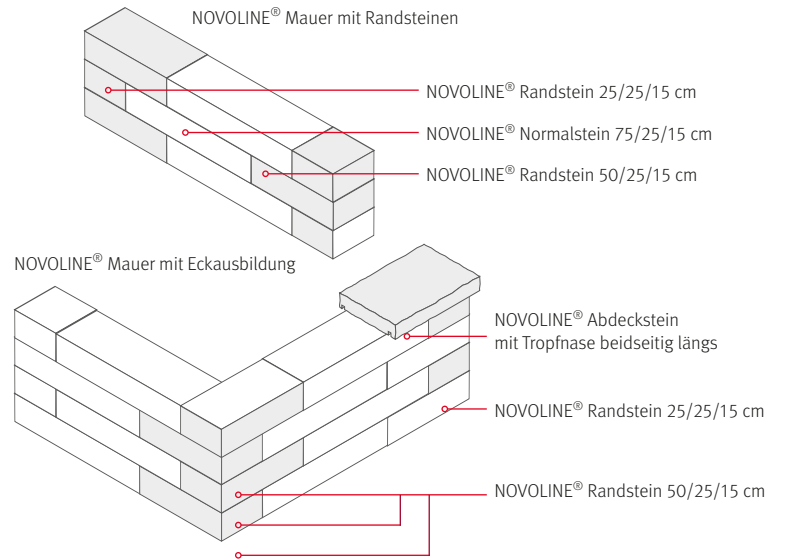

NUEVA® Blockstufen

120/40/15 cm	•	•	•
100/40/15 cm	•	•	•
80/40/15 cm	•	•	•
	ferro Grau-Uni	ferro Anthrazit-Uni	ferro Sandstein-Uni

Winkelstufen

Standardmaße*
150/33/17 cm
125/33/17 cm
100/33/17 cm

NOVOLINE® linear DT1100 Schiefer 75/25/15 cm

NUEVA® light ferro DT1100 Anthrazit-Uni 100/100/5 cm

NUEVA® Rasenliner ferro Anthrazit-Uni mit Splittfuge

NOVOLINE® Wasserwand linear DT1100 Kreide 75/25/15 cm

NOVOLINE® Mauer

Normalstein	•	•	•	•
Randstein	•	•	•	•
Abdeckstein	•	•	•	•
	linear DT1100 Kreide	linear DT1100 Schiefer	linear DT1100 Sandstein	linear DT1100 Grau

NOVOLINE® Blockstufe

100/40/15 cm	•	•	•	•
80/40/15 cm	•	•	•	•
	linear DT1100 Kreide	linear DT1100 Schiefer	linear DT1100 Sandstein	linear DT1100 Grau

NOVOLINE® Wasserwand

Der Lieferumfang beinhaltet:

- 1 NOVOLINE® Mauerset (ca. 221/120/25 cm)
- 2 Säcke Mauermörtel oder 1 Sack Mauerkleber
- Wasserwand (ca. 75/95 cm) inkl. Pumpentechnik und Wasserbecken (112,5/53/14 cm) aus hochwertigem Edelstahl

Großzügige Eleganz

Gestaltungslinie **NUEVA®**

Die neue Gestaltungslinie NUEVA® von Godelmann ermöglicht ganzheitliche Gestaltungskonzepte rund um Haus und Garten. Angefangen von der Hofzufahrt und dem Eingangspodest, über den Gartenweg bis hin zur Terrasse, der kleinen Mauer oder dem Sitzplatz im Grünen fügen sich alle NUEVA® Produkte perfekt in Ihr privates Wohnambiente.