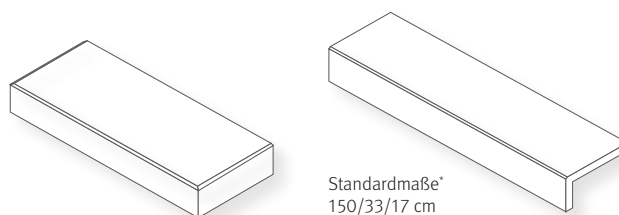

NUEVA® Blockstufe ferro Granit-Grau und
NUEVA® ferro Granit-Grau 20/20/8 cm

NUEVA® light Dicke 5,0 cm

100/100/5 cm											
80/80/5 cm			•							•	
50/50/5 cm											
80/40/5 cm	•	•	•	•			•	•	•	•	•
60/40/5 cm	•	•	•	•	•		•	•	•	•	•
40/40/5 cm	•	•	•	•	•		•	•	•	•	•
40/40/3 cm											
	pur Bianco	pur Nero	ferro DT1100 Silber-Uni	ferro DTE700 Silber-Uni	ferro DT1100 Granit-Grau	ferro DT1100 Grau-Uni	ferro DTE700 Grau-Uni	ferro DT1100 Anthrazit-Uni	ferro DTE700 Anthrazit-Uni	ferro DT1100 Sandstein-Uni	ferro DTE700 Sandstein-Uni

NUEVA® Rasenliner

40/20/8 cm	•	•
30/20/8 cm	•	•
	ferro Grau-Uni	ferro Anthrazit-Uni

EINFACH. IMMER. SAUBER!

DUROSAVE® Oberflächen mit Tiefenschutz sind einfach zu reinigen und haben sich seit 10 Jahren in der Praxis bewährt.

NUEVA® Blockstufen

120/40/15 cm	•	•	•
100/40/15 cm	•	•	•
80/40/15 cm	•	•	•
	ferro Grau-Uni	ferro Anthrazit-Uni	ferro Sandstein-Uni

Winkelstufen

Standardmaße*
150/33/17 cm
125/33/17 cm
100/33/17 cm

NOVOLINE® linear DT1100 Schiefer 75/25/15 cm

NOVOLINE® Blockstufe

100/40/15 cm	•	•	•	•
80/40/15 cm	•	•	•	•
	linear DT1100 Kreide	linear DT1100 Schiefer	linear DT1100 Sandstein	linear DT1100 Grau

NOVOLINE® Wasserwand

Der Lieferumfang beinhaltet:

- 1 NOVOLINE® Mauerset (ca. 221/120/25 cm)
- 2 Säcke Mauermörtel oder 1 Sack Mauerkleber
- Wasserwand (ca. 75/95 cm) inkl. Pumpentechnik und Wasserbecken (112,5/53/14 cm) aus hochwertigem Edelstahl