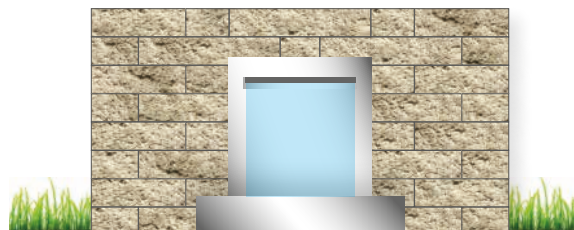

NOVOLINE® Blockstufe

100/40/15 cm	•	•	•	•
80/40/15 cm	•	•	•	•
	linear DT1100 Kreide	linear DT1100 Schiefer	linear DT1100 Sandstein	linear DT1100 Grau

NOVOLINE® Wasserwand

Der Lieferumfang beinhaltet:

- 1 NOVOLINE® Mauerset (ca. 221/120/25 cm)
- 2 Säcke Mauermörtel oder 1 Sack Mauerkleber
- Wasserwand (ca. 75/95 cm) inkl. Pumpentechnik und Wasserbecken (112,5/53/14 cm) aus hochwertigem Edelstahl

Großzügige Eleganz

Gestaltungslinie **NUEVA®**

Die neue Gestaltungslinie NUEVA® von Godelmann ermöglicht ganzheitliche Gestaltungskonzepte rund um Haus und Garten. Angefangen von der Hofzufahrt und dem Eingangspodest, über den Gartenweg bis hin zur Terrasse, der kleinen Mauer oder dem Sitzplatz im Grünen fügen sich alle NUEVA® Produkte perfekt in Ihr privates Wohnambiente.